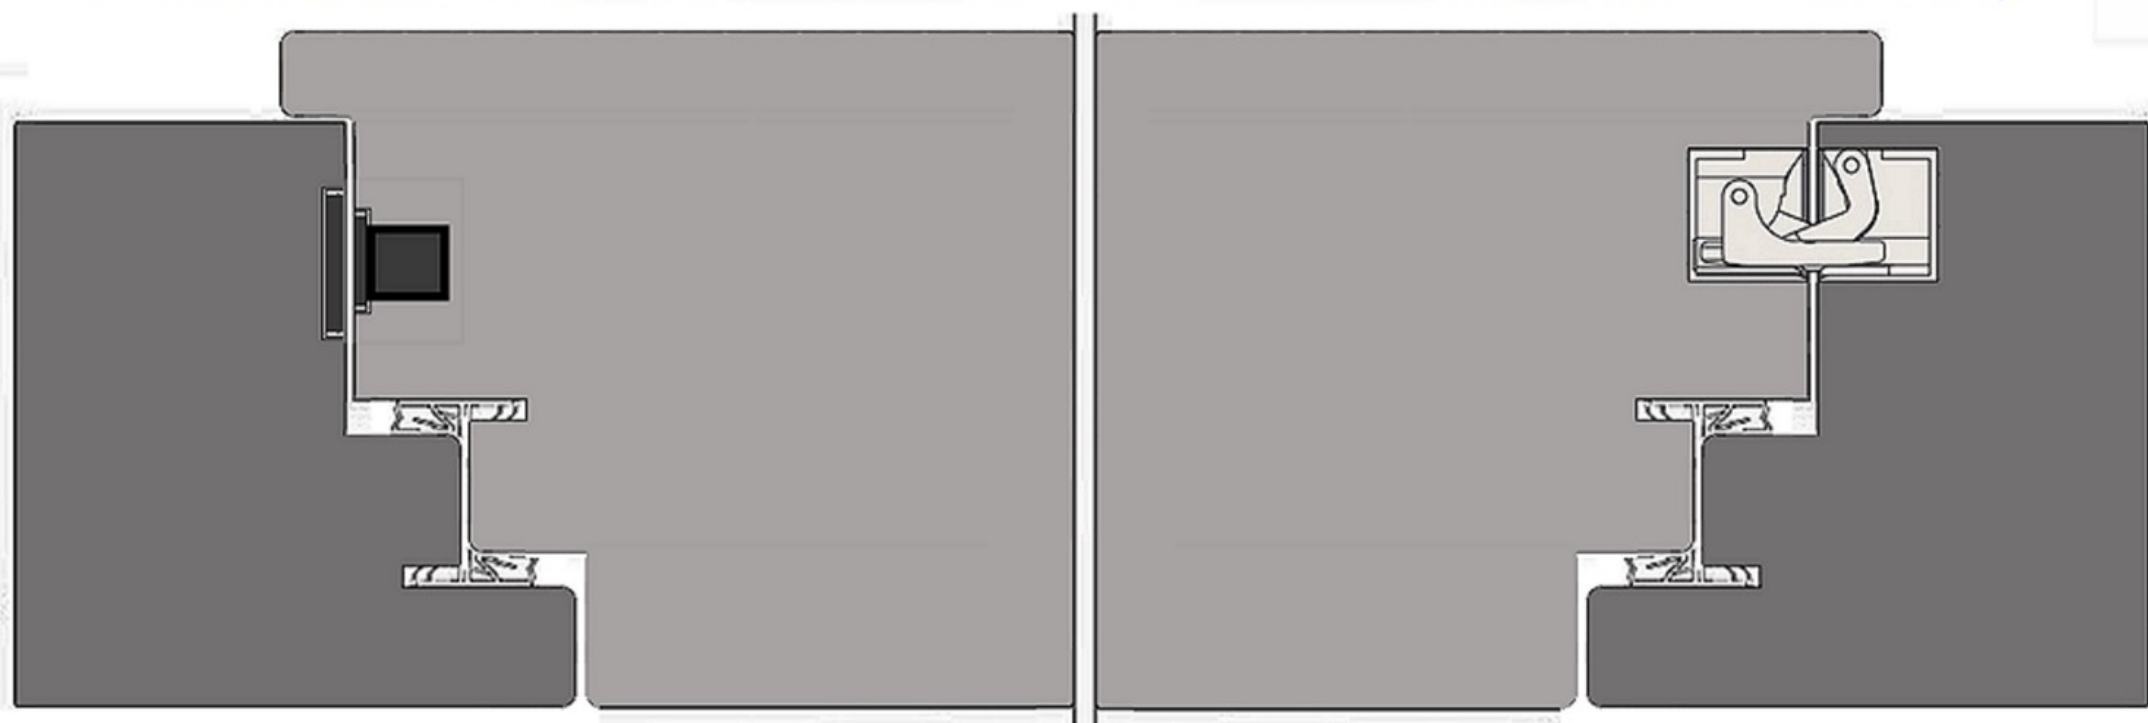

PUERTA BATIENTE DE HOJA DE 100 mm SOLAPADA

(INCLUYE 2 JUNTAS DE ESTANQUEIDAD (1 EN EL MARCO Y OTRA EN LA HOJA),
CERRADURA AUTOMÁTICA DE SEGURIDAD Y BISAGRAS OCULTAS BASYS DX DESIGN)

dompote[®]

SISTEMA PATENTADO