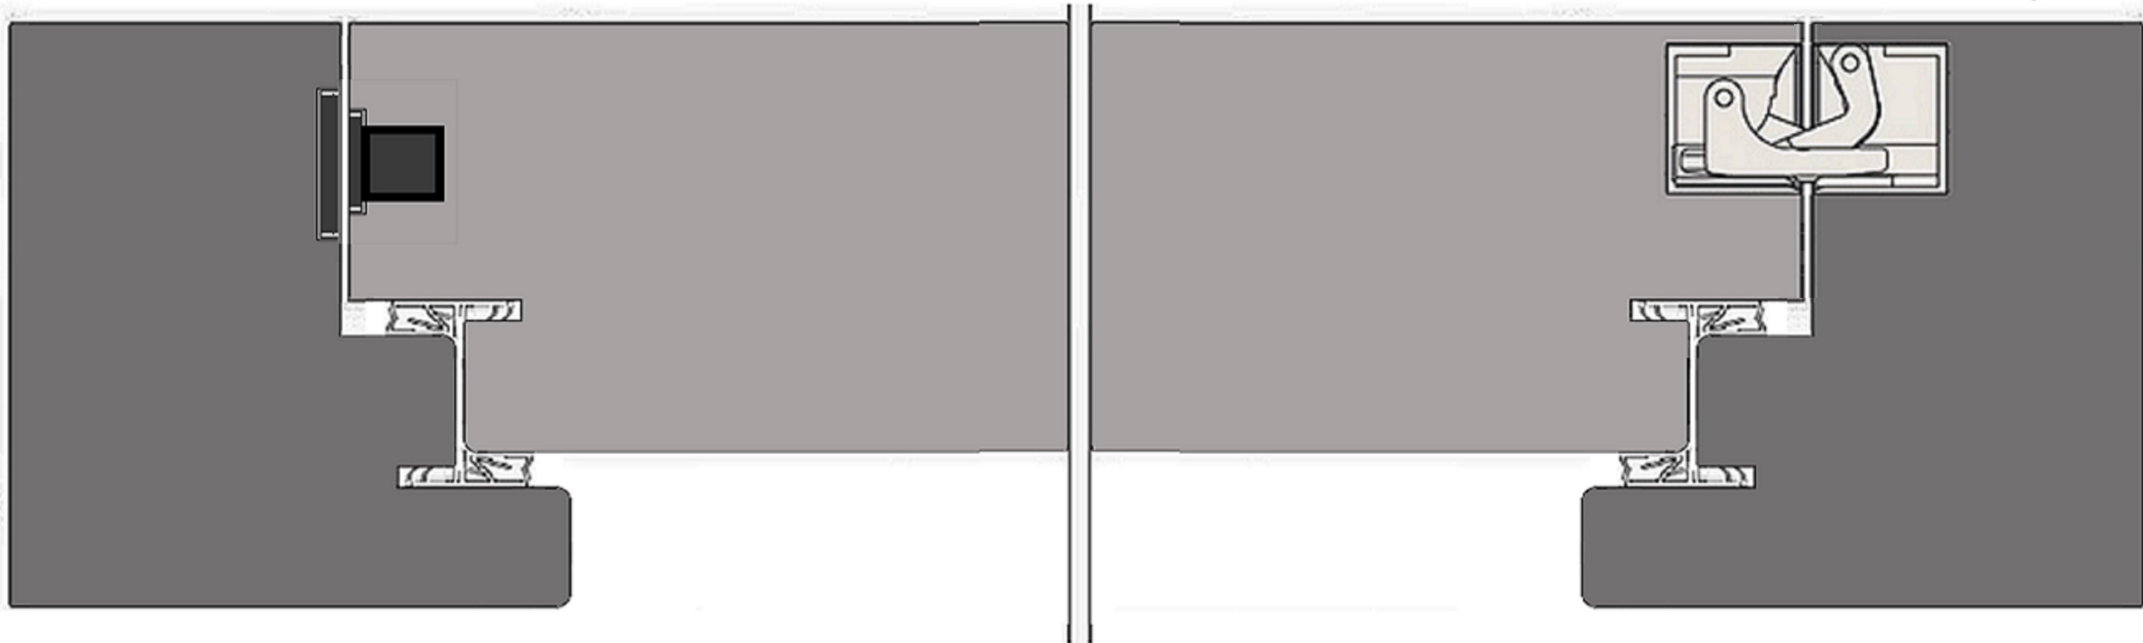

PUERTA BATIENTE DE HOJA DE 67 mm DE ESPESOR Y MARCO DE 85 mm Y MÁS.
(INCLUYE 2 JUNTAS DE ESTANQUEIDAD (1 EN EL MARCO Y OTRA EN LA HOJA),
CERRADURA AUTOMÁTICA DE SEGURIDAD Y BISAGRAS OCULTAS BASYS DX DESIGN)

dompote[®]

SISTEMA PATENTADO