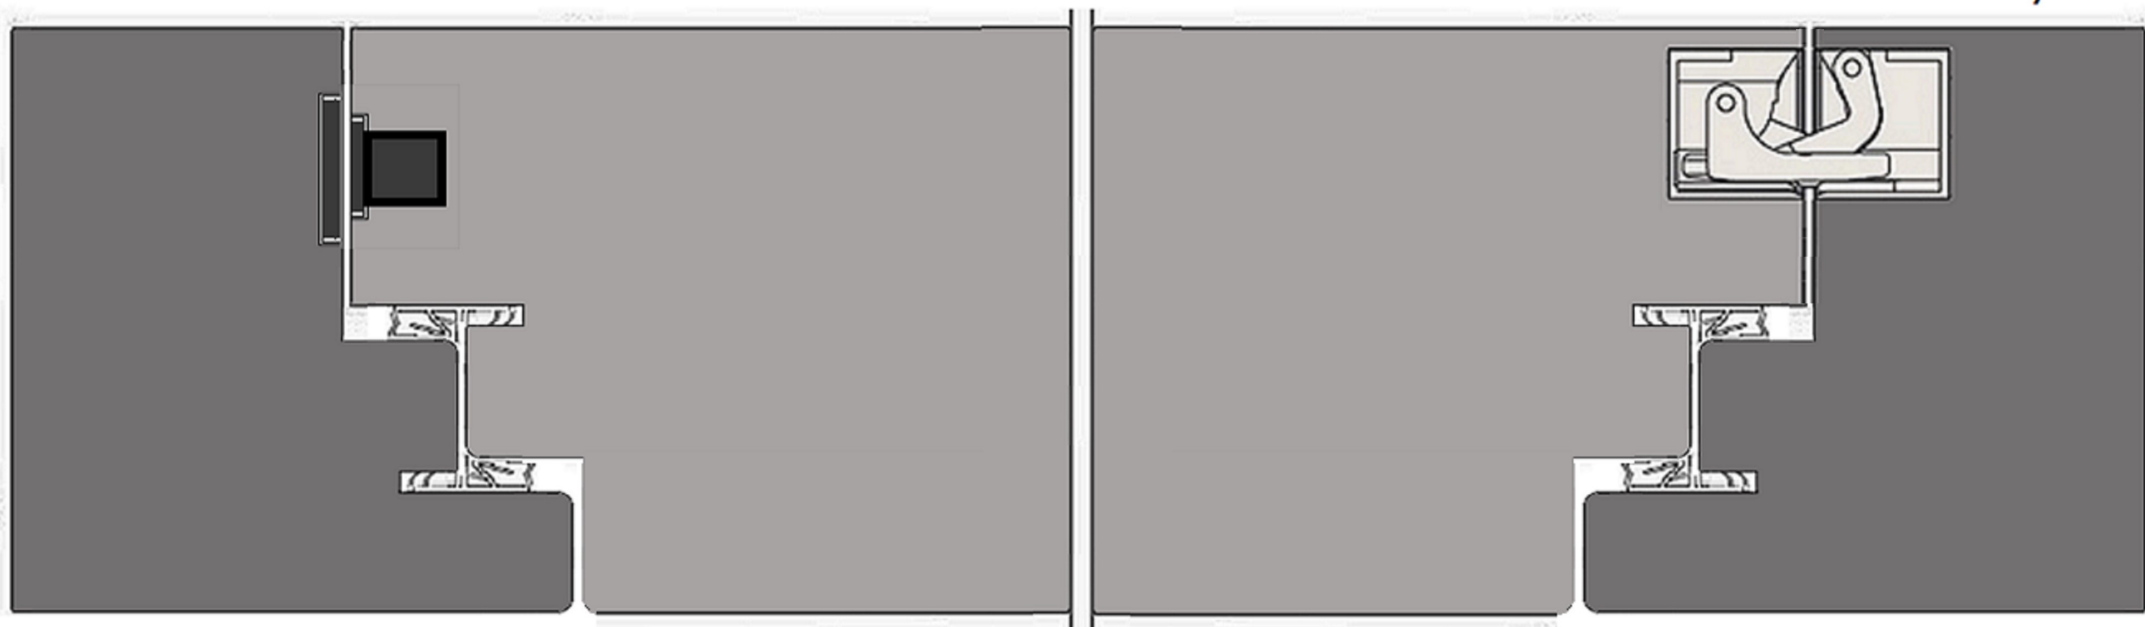

PUERTA BATIENTE DE HOJA DE 85 mm ENRASADA A MARCO

(INCLUYE 2 JUNTAS DE ESTANQUEIDAD (1 EN EL MARCO Y OTRA EN LA HOJA),
CERRADURA AUTOMÁTICA DE SEGURIDAD Y BISAGRAS OCULTAS BASYS DX DESIGN)

domporte[®]

SISTEMA PATENTADO