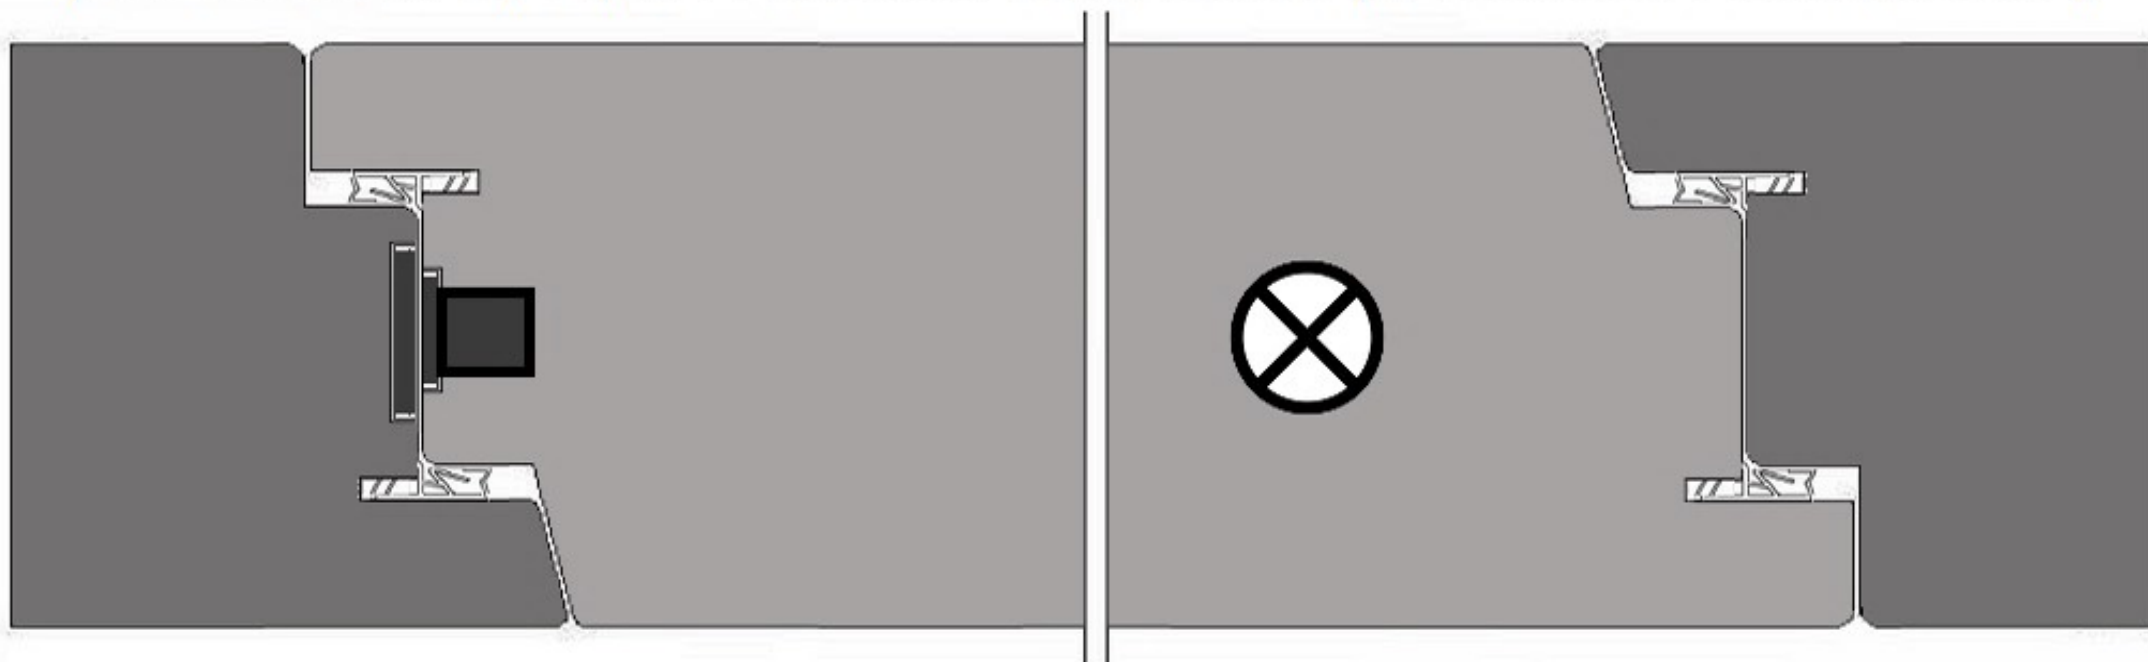

## PUERTA PIVOTANTE ENRASADA CON EL MARCO A AMBAS CARAS

(DISPONIBLE EN 80, 90, 100 Y 110 mm. CON 2 JUNTAS (1 EN MARCO Y OTRA EN HOJA))

**domporte**<sup>®</sup>

**SISTEMA PATENTADO**